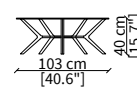

DUCCI
Small Tables

TAVOLINI / SMALL TABLES

cod. VF51003

Tavolino con cassetto Ø52 cm / Small table with drawer Ø52 cm

cod. VF51000

Tavolino Ø52 cm / Small table Ø52 cm

cod. VF51001

Tavolino Ø103 cm / Small table Ø103 cm