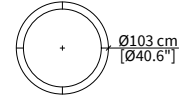

DUCCI
Small Tables

TAVOLINI / SMALL TABLES

cod. VF51003

Tavolino con cassetto Ø52 cm / Small table with drawer Ø52 cm

cod. VF51000

Tavolino Ø52 cm / Small table Ø52 cm

cod. VF51001

Tavolino Ø103 cm / Small table Ø103 cm